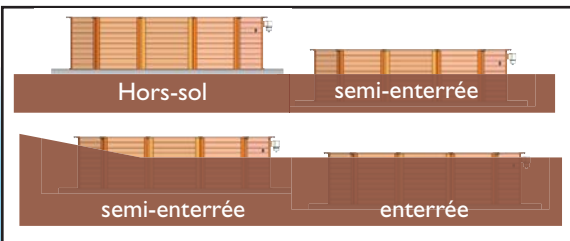

Fiche technique

BILBAO

Piscine bois

Les «plus» produit

- La piscine Bilbao en bois s'intègre parfaitement à l'environnement naturel d'un jardin.
- Le pin classe IV a subi un traitement autoclave qui lui assure une longévité dans le temps : en installation semi-enterrée ou enterrée.
- Assemblage facile des madriers grâce au système de languettes et de rainures simple.
- Margelles antidérapantes composite «Wood Effect» 50% bois, 50% PVC (modèle ovale)
- Prête à monter : la piscine Bilbao est livrée en kit complet comprenant la structure, la filtration et les accessoires.

Caractéristiques techniques

- Bassin forme hexagonale, octogonale ou ovale.
- Paroi en pin du nord traité classe IV traité autoclave produit norme CTB+.
- Le bois est certifié FSC.
- Liner 60/100e bleu uni ou bleu uni bandeau décoré, accrochage hung.
- Platine de filtration à sable complète (filtre à sable, vanne multivoie, manomètre, pompe, sable et liaisons).
- Accessoires fournis : couverture solaire, couverture d'hivernage, tapis de sol, échelle intérieure en inox et extérieure en bois et tuyaux flottants.

Garantie

- Structure : 5 ans dégressifs (sous réserve).
- Liner (soudures) : 2 ans.
- Platine de filtration : 2 ans.

Composition du colis

- Structure complète.
- Liner.
- Guide prévention noyade.
- Système de filtration complet.
- Accessoires.
- 1 notice de montage.

Photos non contractuelles