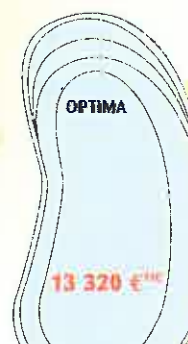

Marque et modèles déposés

PRIX EN KIT
PRIX PUBLIC TTC
CONSEILLÉ

Prof. 1,30m

4,25m X 3/2,5m

Prof. 1,70m / 1m

7,25m x 3,30m

Prof. 1,67m / 0,90m

8,50m x 3,50m

Prof. 1,67m / 0,90m

8,60m x 4,25m

Prof. 1,67m / 0,90m

8,50m x 3,50m

Prof. 1,50m

7,40m X 3,40m

Prof. 1,20m

ø 4m

Prof. 1,48m

9,00m x 3,85m

Prof. 1,77m / 1m

9,50m x 3,80m

Prof. 1,77m / 1m

9,60m x 4,50m

Prof. 1,77m / 1m

9,50m x 3,80m

Prof. 1,50m

9,25m x 4,20m

Les dimensions correspondent au rectangle dans lequel s'inscrit la piscine et non à la surface de nage. Document et photos non contractuels. Les prix sont donnés hors transport et varieront en fonction de la région. * Garantie décennale sur l'étanchéité et vices de fabrication.