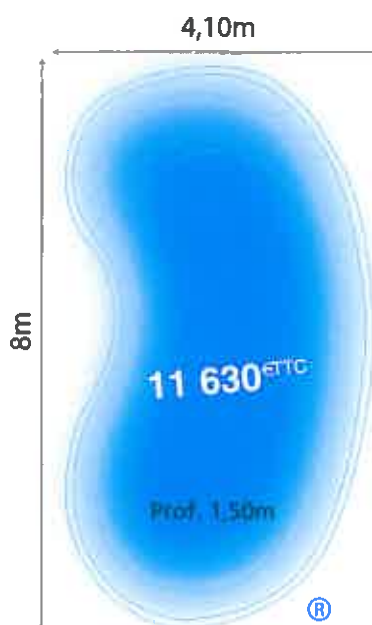

Les solutions d'un professionnel

OVALIA

TARIFS EQUIPEMENTS :

ESCALIER : 810 €^{TTC} - PAROI FILTRANTE 465 €^{TTC} - ANGLES DROITS (2) 1.345 €^{TTC}

combinaison possible d'escalier et volet hors sol   combinaison possible de paroi filtrante et volet hors sol

COTES INTERIEURES

Les dimensions peuvent varier quelque peu et correspondent au rectangle dans lequel s'inscrit la piscine et non à la Ligne de piscines fabriquée dans les usines du groupe GA. Procédé Arcopi, garantie décennale AXA.